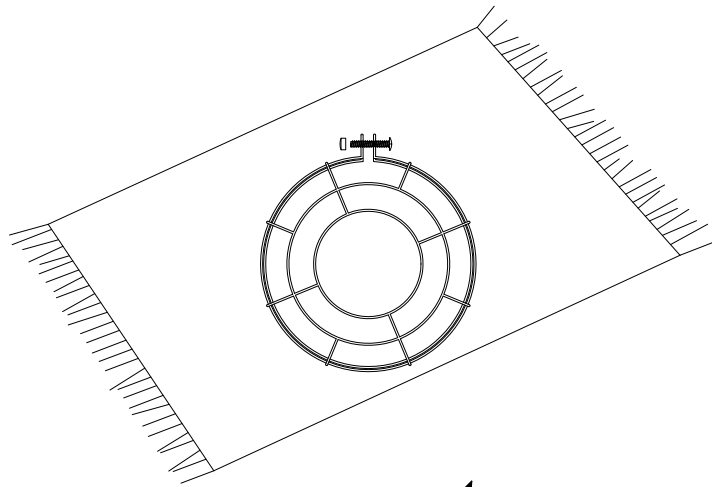

Wire Cage For Carson 12in Shades

X1

Parts Included
Pièces incluses
Piezas incluidas

A 	B 	C 	D <p>Not Included</p>
--------------	--------------	--------------	----------------------------------------

- **Assembly & Installation Instructions:**
- **Instrucciones de ensamblaje e instalación:**
- **Instrucciones de ensamblaje e instalación:**