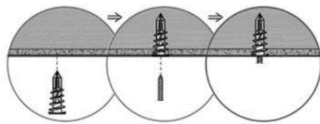

Instrucciones de cuidado:

- No recomienda el uso de limpiadores químicos, abrasivos o lustramuebles sobre el acabado lacado.

Maximum total weight capacity for shelving is 5.5 pounds (2.5 kgs).
La tablette supporte un poids maximum de 5,5 livres (2,5 kg).
La capacidad máxima total de peso del estante es 5.5 libras (2.5 kg).

PARTS INCLUDED / PIÈCES INCLUSES / PARTES INCLUIDAS

TOOLS/ OUTILS/ HERRAMIENTAS

NOT INCLUDED / NON INCLUS / NO INCLUIDAS

for non-stud mounting
Installation non spirale
Instalación de no tornillo

Tips: The anchor is self-drillable. No pilot hole require.
L'ancre est auto-forable. Pas besoin de trou de guidage.
El ancla se puede perforar sola. No hace falta un agujero de guía.